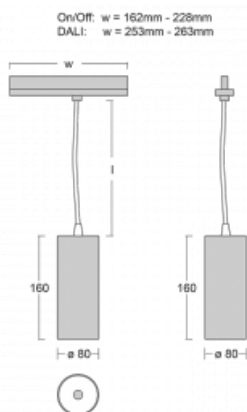

Technický výkres

Typ montáže	Lištové
Typ vyzařování	Přímé
Tvar svítidla	Kruhové
Barva svítidla	Bílá
Materiál	Hliník
Životnost	L90/B50 60 000 hodin
Záruka	5 let
Popis svítidla	Svítidlo lištové
Rozměry	ø 80 mm × 160 mm
Hmotnost	0.7 kg
Světelný zdroj	LED MODUL
Druh optiky	Reflektor
Světelný tok*	990 lm
Teplota chromatičnosti	3000 K teplá bílá
Měrný výkon	99 lm/W
MacAdam zdroje	3
Index podání barev	90
Příkon svítidla*	10 W
Zapojení svítidla	DALI
Elektrické napětí	220-240V
Frekvence	50/60Hz