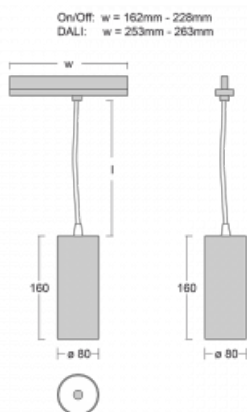

## Technický výkres

Typ montáže	Lištové
Typ vyzařování	Přímé
Tvar svítidla	Kruhové
Barva svítidla	Černá
Materiál	Hliník
Životnost	L90/B50 60 000 hodin
Záruka	5 let
Popis svítidla	Svítidlo lištové
Rozměry	ø 80 mm × 160 mm
Hmotnost	0.7 kg
Světelný zdroj	LED MODUL
Druh optiky	Reflektor
Světelný tok*	990 lm
Teplota chromatičnosti	3000 K teplá bílá
Měrný výkon	99 lm/W
MacAdam zdroje	3
Index podání barev	90
Příkon svítidla*	10 W
Zapojení svítidla	DALI
Elektrické napětí	220-240V
Frekvence	50/60Hz