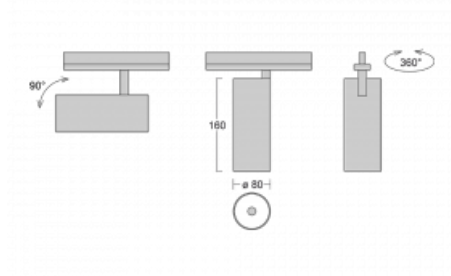

Technický výkres

Typ montáže	Lištové
Typ vyzařování	Přímé
Tvar svítidla	Kruhové
Barva svítidla	Černá
Materiál	Hliník
Životnost	L80/B10 60 000 hodin
Záruka	60 měsíců
Popis svítidla	Svítidlo lištové
Rozměry	ø 80 mm × 160 mm
Hmotnost	0.7 kg
Světelný zdroj	LED MODUL
Druh optiky	Reflektor
Světelný tok*	2970 lm ± 10 %
Teplota chromatičnosti	4000 K studená bílá
Měrný výkon	90 lm/W
MacAdam zdroje	3
Index podání barev	90
Vyzařovací úhel	52°
UGR max. X=4H Y=8H, ρ=70,50,20	19.9
Příkon svítidla	33 W ± 10 %
Zapojení svítidla	Předradník nestmívatelný
Elektrické napětí	220-240V
Frekvence	50/60Hz