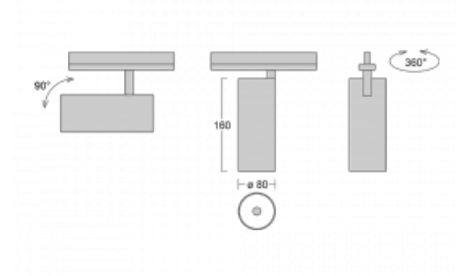

Technický výkres

Typ montáže	Lištové
Typ vyzařování	Přímé
Tvar svítidla	Kruhové
Barva svítidla	Stříbrná
Materiál	Hliník
Životnost	L80/B10 60 000 hodin
Záruka	5 let
Popis svítidla	Svítidlo lištové
Rozměry	ø 80 mm × 160 mm
Hmotnost	0.7 kg
Světelný zdroj	LED MODUL
Druh optiky	Reflektor
Světelný tok*	2970 lm
Teplota chromatičnosti	4000 K studená bílá
Měrný výkon	90 lm/W
MacAdam zdroje	3
Index podání barev	90
Vyzařovací úhel	52°
UGR max. X=4H Y=8H, ρ=70,50,20	19.9
Příkon svítidla*	33 W
Zapojení svítidla	DALI
Elektrické napětí	220-240V
Frekvence	50/60Hz