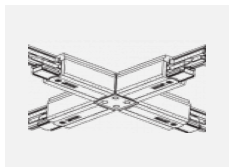

XTSC638-2, black
spojka X, DALI, černá