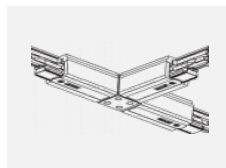

**XTSC635-3, white**  
spojka L vnější, DALI,  
bílá

**XTSC636-2, black**  
spojka T vnější pravá,  
DALI, černá

**XTSC636-3, white**  
spojka T vnější pravá,  
DALI, bílá

**XTSC637-1, grey**  
spojka T vnitřní levá,  
DALI, šedá