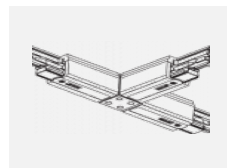

XTSC637-3, white
spojka T vnitřní levá,
DALI, bílá