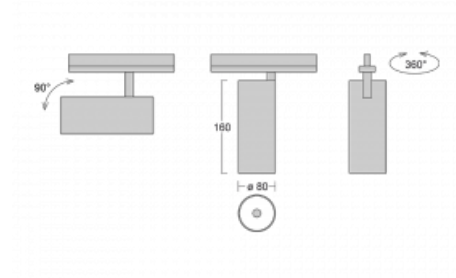

## Technický výkres

Typ montáže	Lištové
Typ vyzařování	Přímé
Tvar svítidla	Kruhové
Barva svítidla	Bílá
Materiál	Hliník
Životnost	L80/B10 60 000 hodin
Záruka	60 měsíců
Popis svítidla	Svítidlo lištové
Rozměry	ø 80 mm × 160 mm
Hmotnost	0.7 kg
Světelný zdroj	LED MODUL
Druh optiky	Reflektor
Světelný tok*	2830 lm ± 10 %
Teplota chromatičnosti	3000 K teplá bílá
Měrný výkon	86 lm/W
MacAdam zdroje	3
Index podání barev	90
Vyzařovací úhel	52°
UGR max. X=4H Y=8H, ρ=70,50,20	16.1
Příkon svítidla	33 W ± 10 %
Zapojení svítidla	Stmívatelné DALI
Elektrické napětí	220-240V
Frekvence	50/60Hz