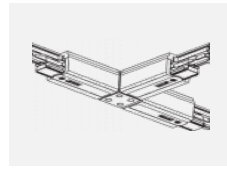

XTSC637-3, white
spojka T vnitřní levá, DALI, bílá