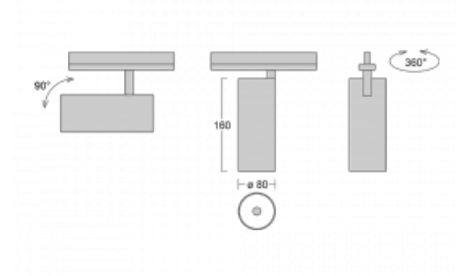

Technický výkres

Typ montáže	Lištové
Typ vyzařování	Přímé
Tvar svítidla	Kruhové
Barva svítidla	Stříbrná
Materiál	Hliník
Životnost	L90/B50 60 000 hodin
Záruka	5 let
Popis svítidla	Svítidlo lištové
Rozměry	ø 80 mm × 160 mm
Hmotnost	0.7 kg
Světelný zdroj	LED MODUL
Druh optiky	Reflektor
Světelný tok*	1970 lm
Teplota chromatičnosti	4000 K studená bílá
Měrný výkon	97 lm/W
MacAdam zdroje	3
Index podání barev	90
Vyzařovací úhel	52°
UGR max. X=4H Y=8H, ρ=70,50,20	18.5
Příkon svítidla*	20.4 W
Zapojení svítidla	ON/OFF
Elektrické napětí	220-240V
Frekvence	50/60Hz