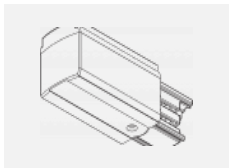

XTS11-2, black
koncové napájení levé,
černá