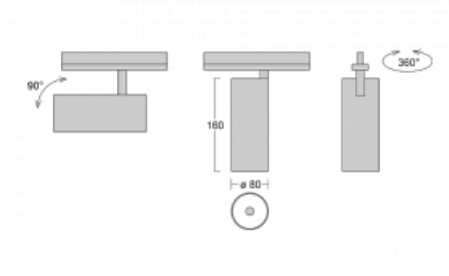

Technický výkres

Typ montáže	Lištové
Typ vyzařování	Přímé
Tvar svítidla	Kruhové
Barva svítidla	Stříbrná
Materiál	Hliník
Životnost	L90/B50 60 000 hodin
Záruka	5 let
Popis svítidla	Svítidlo lištové
Rozměry	ø 80 mm × 160 mm
Hmotnost	0.7 kg
Světelný zdroj	LED MODUL
Druh optiky	Reflektor
Světelný tok*	1970 lm
Teplota chromatičnosti	4000 K studená bílá
Měrný výkon	97 lm/W
MacAdam zdroje	3
Index podání barev	90
Vyzařovací úhel	52°
UGR max. X=4H Y=8H, ρ=70,50,20	18.5
Příkon svítidla*	20.4 W
Zapojení svítidla	DALI
Elektrické napětí	220-240V
Frekvence	50/60Hz