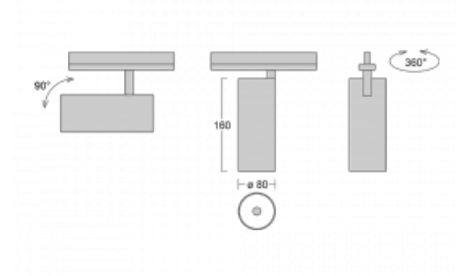

Technický výkres

Typ montáže	Lištové
Typ vyzařování	Přímé
Tvar svítidla	Kruhové
Barva svítidla	Bílá
Materiál	Hliník
Životnost	L90/B50 60 000 hodin
Záruka	60 měsíců
Popis svítidla	Svítidlo lištové
Rozměry	ø 80 mm × 160 mm
Hmotnost	0.7 kg
Světelný zdroj	LED MODUL
Druh optiky	Reflektor
Světelný tok*	1880 lm ± 10 %
Teplota chromatičnosti	3000 K teplá bílá
Měrný výkon	92 lm/W
MacAdam zdroje	3
Index podání barev	90
Vyzařovací úhel	52°
UGR max. X=4H Y=8H, ρ=70,50,20	18.3
Příkon svítidla	20.4 W ± 10 %
Zapojení svítidla	Stmívatelné DALI
Elektrické napětí	220-240V
Frekvence	50/60Hz