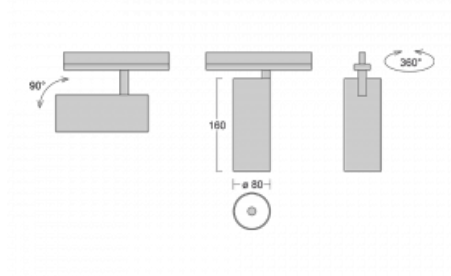

## Technický výkres

Typ montáže	Lištové
Typ vyzařování	Přímé
Tvar svítidla	Kruhové
Barva svítidla	Stříbrná
Materiál	Hliník
Životnost	L90/B50 60 000 hodin
Záruka	60 měsíců
Popis svítidla	Svítidlo lištové
Rozměry	ø 80 mm × 160 mm
Hmotnost	0.7 kg
Světelný zdroj	LED MODUL
Druh optiky	Reflektor
Světelný tok*	1880 lm ± 10 %
Teplota chromatičnosti	3000 K teplá bílá
Měrný výkon	92 lm/W
MacAdam zdroje	3
Index podání barev	90
Vyzařovací úhel	52°
UGR max. X=4H Y=8H, ρ=70,50,20	18.3
Příkon svítidla	20.4 W ± 10 %
Zapojení svítidla	Stmívatelné DALI
Elektrické napětí	220-240V
Frekvence	50/60Hz