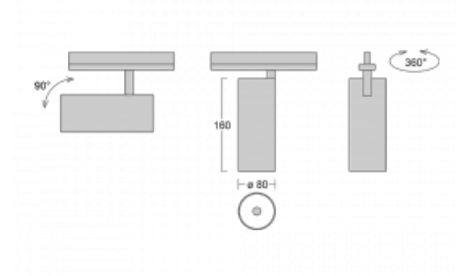

Technický výkres

Typ montáže	Lištové
Typ vyzařování	Přímé
Tvar svítidla	Kruhové
Barva svítidla	Bílá
Materiál	Hliník
Životnost	L90/B50 60 000 hodin
Záruka	60 měsíců
Popis svítidla	Svítidlo lištové
Rozměry	ø 80 mm × 160 mm
Hmotnost	0.7 kg
Světelný zdroj	LED MODUL
Druh optiky	Reflektor
Světelný tok*	1040 lm ± 10 %
Teplota chromatičnosti	4000 K studená bílá
Měrný výkon	104 lm/W
MacAdam zdroje	3
Index podání barev	90
Vyzařovací úhel	52°
UGR max. X=4H Y=8H, ρ=70,50,20	16.3
Příkon svítidla	10 W ± 10 %
Zapojení svítidla	Předradník nestmívatelný
Elektrické napětí	220-240V
Frekvence	50/60Hz