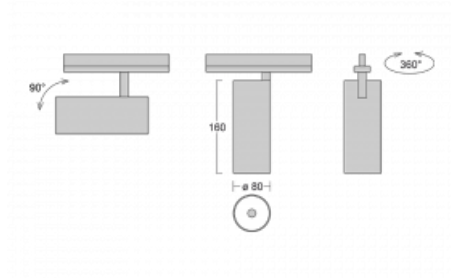

Technický výkres

Typ montáže	Lištové
Typ vyzařování	Přímé
Tvar svítidla	Kruhové
Barva svítidla	Stříbrná
Materiál	Hliník
Životnost	L90/B50 60 000 hodin
Záruka	5 let
Popis svítidla	Svítidlo lištové
Rozměry	ø 80 mm × 160 mm
Hmotnost	0.7 kg
Světelný zdroj	LED MODUL
Druh optiky	Reflektor
Světelný tok	1040 lm ± 10 %
Teplota chromatičnosti	4000 K studená bílá
Měrný výkon	104 lm/W
MacAdam zdroje	3
Index podání barev	90
Vyzařovací úhel	52°
UGR max. X=4H Y=8H, ρ=70,50,20	16.3
Příkon svítidla	10 W ± 10 %
Zapojení svítidla	Stmívatelné DALI
Elektrické napětí	220-240V
Frekvence	50/60Hz