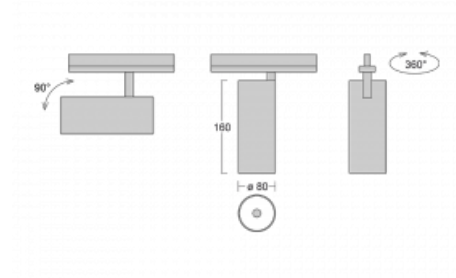

Technický výkres

Typ montáže	Lištové
Typ vyzařování	Přímé
Tvar svítidla	Kruhové
Barva svítidla	Stříbrná
Materiál	Hliník
Životnost	L90/B50 60 000 hodin
Záruka	5 let
Popis svítidla	Svítidlo lištové
Rozměry	ø 80 mm × 160 mm
Hmotnost	0.7 kg
Světelný zdroj	LED MODUL
Druh optiky	Reflektor
Světelný tok*	1040 lm
Teplota chromatičnosti	4000 K studená bílá
Měrný výkon	104 lm/W
MacAdam zdroje	3
Index podání barev	90
Vyzařovací úhel	52°
UGR max. X=4H Y=8H, ρ=70,50,20	16.3
Příkon svítidla*	10 W
Zapojení svítidla	DALI
Elektrické napětí	220-240V
Frekvence	50/60Hz