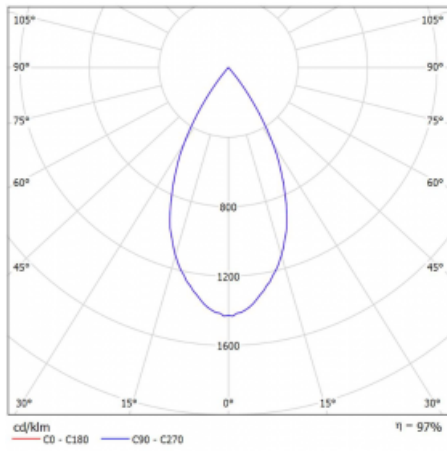

## Technický výkres

Typ montáže	Lištové
Typ vyzařování	Přímé
Tvar svítidla	Kruhové
Barva svítidla	Černá
Materiál	Hliník
Životnost	L90/B50 60 000 hodin
Záruka	5 let
Popis svítidla	Svítidlo lištové
Rozměry	ø 80 mm × 160 mm
Hmotnost	0.7 kg
Světelný zdroj	LED MODUL
Druh optiky	Reflektor
Světelný tok*	1040 lm
Teplota chromatičnosti	4000 K studená bílá
Měrný výkon	104 lm/W
MacAdam zdroje	3
Index podání barev	90
Vyzařovací úhel	52°
UGR max. X=4H Y=8H, ρ=70,50,20	16.3
Příkon svítidla*	10 W
Zapojení svítidla	DALI
Elektrické napětí	220-240V
Frekvence	50/60Hz