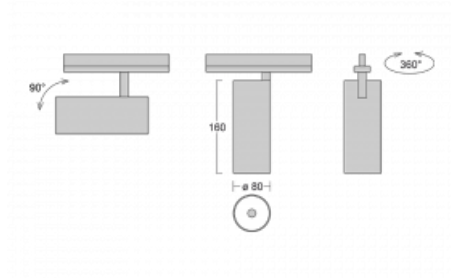

## Technický výkres

Typ montáže	Lištové
Typ vyzařování	Přímé
Tvar svítidla	Kruhové
Barva svítidla	Bílá
Materiál	Hliník
Životnost	L90/B50 60 000 hodin
Záruka	5 let
Popis svítidla	Svítidlo lištové
Rozměry	ø 80 mm × 160 mm
Hmotnost	0.7 kg
Světelný zdroj	LED MODUL
Druh optiky	Reflektor
Světelný tok*	990 lm
Teplota chromatičnosti	3000 K teplá bílá
Měrný výkon	99 lm/W
MacAdam zdroje	3
Index podání barev	90
Vyzařovací úhel	52°
UGR max. X=4H Y=8H, ρ=70,50,20	16.1
Příkon svítidla*	10 W
Zapojení svítidla	DALI
Elektrické napětí	220-240V
Frekvence	50/60Hz