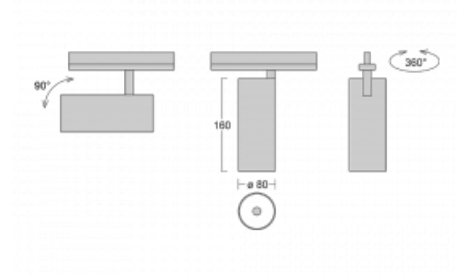

Technický výkres

Typ montáže	Lištové
Typ vyzařování	Přímé
Tvar svítidla	Kruhové
Barva svítidla	Stříbrná
Materiál	Hliník
Životnost	L90/B50 60 000 hodin
Záruka	5 let
Popis svítidla	Svítidlo lištové
Rozměry	ø 80 mm × 160 mm
Hmotnost	0.7 kg
Světelný zdroj	LED MODUL
Druh optiky	Reflektor
Světelný tok*	990 lm
Teplota chromatičnosti	3000 K teplá bílá
Měrný výkon	99 lm/W
MacAdam zdroje	3
Index podání barev	90
Vyzařovací úhel	52°
UGR max. X=4H Y=8H, ρ=70,50,20	16.1
Příkon svítidla*	10 W
Zapojení svítidla	DALI
Elektrické napětí	220-240V
Frekvence	50/60Hz