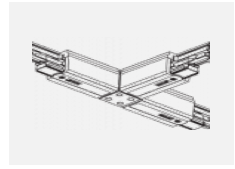

XTSC639-3, white
spojka T vnější levá,
DALI, bílá