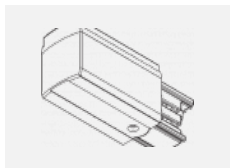

XTSC611-1, grey
koncové napájení levé,
DALI, šedá