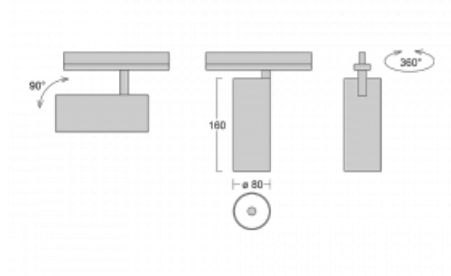

Technický výkres

Typ montáže	Lištové
Typ vyzařování	Přímé
Tvar svítidla	Kruhové
Barva svítidla	Bílá
Materiál	Hliník
Životnost	L80/B10 60 000 hodin
Záruka	5 let
Popis svítidla	Svítidlo lištové
Rozměry	ø 80 mm × 160 mm
Hmotnost	0.7 kg
Světelný zdroj	LED MODUL
Druh optiky	Reflektor
Světelný tok*	2830 lm
Teplota chromatičnosti	3000 K teplá bílá
Měrný výkon	86 lm/W
MacAdam zdroje	3
Index podání barev	90
Vyzařovací úhel	25°
UGR max. X=4H Y=8H, ρ=70,50,20	18.6
Příkon svítidla*	33 W
Zapojení svítidla	DALI
Elektrické napětí	220-240V
Frekvence	50/60Hz