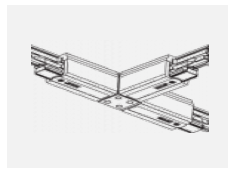

XTSC639-2, black
spojka T vnější levá,
DALI, černá