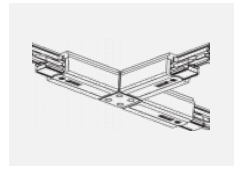

XTSC637-3, white
spojka T vnitřní levá,
DALI, bílá