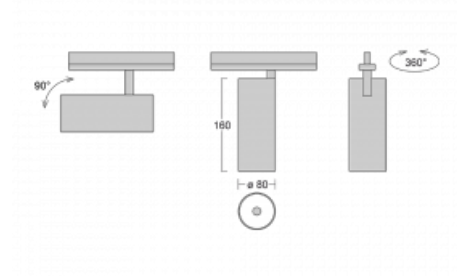

Technický výkres

Typ montáže	Lištové
Typ vyzařování	Přímé
Tvar svítidla	Kruhové
Barva svítidla	Stříbrná
Materiál	Hliník
Životnost	L90/B50 60 000 hodin
Záruka	60 měsíců
Popis svítidla	Svítidlo lištové
Rozměry	ø 80 mm × 160 mm
Hmotnost	0.7 kg
Světelný zdroj	LED MODUL
Druh optiky	Reflektor
Světelný tok*	1970 lm ± 10 %
Teplota chromatičnosti	4000 K studená bílá
Měrný výkon	97 lm/W
MacAdam zdroje	3
Index podání barev	90
Vyzařovací úhel	25°
UGR max. X=4H Y=8H, ρ=70,50,20	17.3
Příkon svítidla	20.4 W ± 10 %
Zapojení svítidla	Stmívatelné DALI
Elektrické napětí	220-240V
Frekvence	50/60Hz