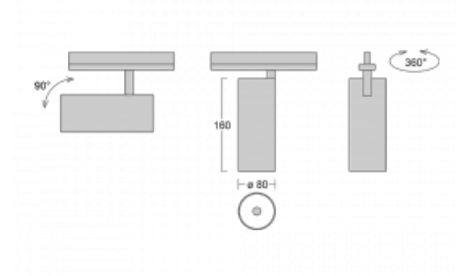

Technický výkres

Typ montáže	Lištové
Typ vyzařování	Přímé
Tvar svítidla	Kruhové
Barva svítidla	Černá
Materiál	Hliník
Životnost	L90/B50 60 000 hodin
Záruka	5 let
Popis svítidla	Svítidlo lištové
Rozměry	ø 80 mm × 160 mm
Hmotnost	0.7 kg
Světelný zdroj	LED MODUL
Druh optiky	Reflektor
Světelný tok*	1970 lm
Teplota chromatičnosti	4000 K studená bílá
Měrný výkon	97 lm/W
MacAdam zdroje	3
Index podání barev	90
Vyzařovací úhel	25°
UGR max. X=4H Y=8H, ρ=70,50,20	17.3
Příkon svítidla*	20.4 W
Zapojení svítidla	DALI
Elektrické napětí	220-240V
Frekvence	50/60Hz