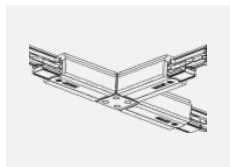

XTSC639-3, white
spojka T vnější levá,
DALI, bílá