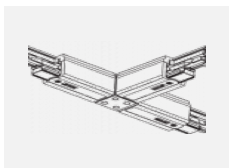

**XTSC635-3, white**  
spojka L vnější, DALI,  
bílá

**XTSC636-2, black**  
spojka T vnější pravá,  
DALI, černá

**XTSC636-3, white**  
spojka T vnější pravá,  
DALI, bílá

**XTSC637-1, grey**  
spojka T vnitřní levá,  
DALI, šedá