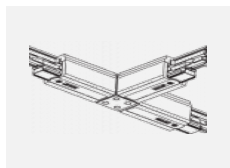

XTSC637-3, white
spojka T vnitřní levá,
DALI, bílá