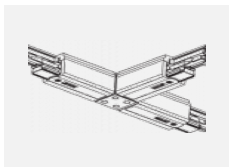

XTSC639-2, black
spojka T vnější levá,
DALI, černá