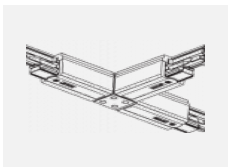

XTSC639-1, grey
spojka T vnější levá,
DALI, šedá