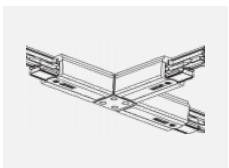

XTSC637-1, grey
spojka T vnitřní levá,
DALI, šedá