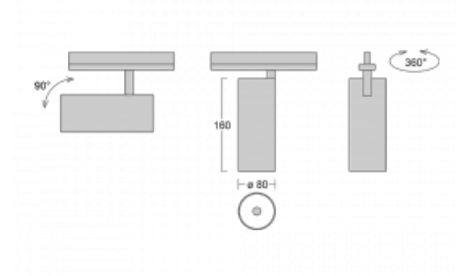

Technický výkres

Typ montáže	Lištové
Typ vyzařování	Přímé
Tvar svítidla	Kruhové
Barva svítidla	Bílá
Materiál	Hliník
Životnost	L90/B50 60 000 hodin
Záruka	5 let
Popis svítidla	Svítidlo lištové
Rozměry	ø 80 mm × 160 mm
Hmotnost	0.7 kg
Světelný zdroj	LED MODUL
Druh optiky	Reflektor
Světelný tok*	1880 lm
Teplota chromatičnosti	3000 K teplá bílá
Měrný výkon	92 lm/W
MacAdam zdroje	3
Index podání barev	90
Vyzařovací úhel	25°
UGR max. X=4H Y=8H, ρ=70,50,20	17.2
Příkon svítidla*	20.4 W
Zapojení svítidla	DALI
Elektrické napětí	220-240V
Frekvence	50/60Hz