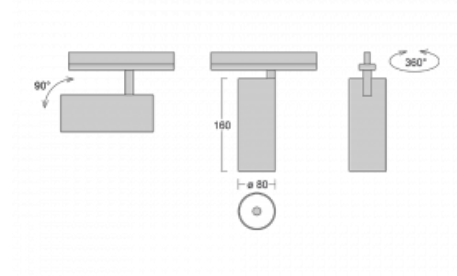

Technický výkres

Typ montáže	Lištové
Typ vyzařování	Přímé
Tvar svítidla	Kruhové
Barva svítidla	Stříbrná
Materiál	Hliník
Životnost	L90/B50 60 000 hodin
Záruka	60 měsíců
Popis svítidla	Svítidlo lištové
Rozměry	ø 80 mm × 160 mm
Hmotnost	0.7 kg
Světelný zdroj	LED MODUL
Druh optiky	Reflektor
Světelný tok*	1880 lm ± 10 %
Teplota chromatičnosti	3000 K teplá bílá
Měrný výkon	92 lm/W
MacAdam zdroje	3
Index podání barev	90
Vyzařovací úhel	25°
UGR max. X=4H Y=8H, ρ=70,50,20	17.2
Příkon svítidla	20.4 W ± 10 %
Zapojení svítidla	Stmívatelné DALI
Elektrické napětí	220-240V
Frekvence	50/60Hz