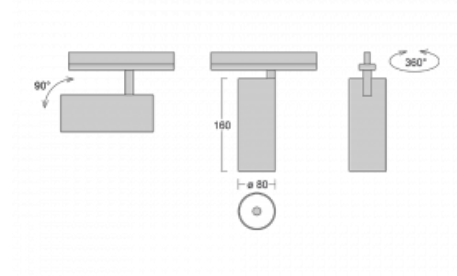

Technický výkres

Typ montáže	Lištové
Typ vyzařování	Přímé
Tvar svítidla	Kruhové
Barva svítidla	Stříbrná
Materiál	Hliník
Životnost	L90/B50 60 000 hodin
Záruka	5 let
Popis svítidla	Svítidlo lištové
Rozměry	ø 80 mm × 160 mm
Hmotnost	0.7 kg
Světelný zdroj	LED MODUL
Druh optiky	Reflektor
Světelný tok*	1880 lm
Teplota chromatičnosti	3000 K teplá bílá
Měrný výkon	92 lm/W
MacAdam zdroje	3
Index podání barev	90
Vyzařovací úhel	25°
UGR max. X=4H Y=8H, ρ=70,50,20	17.2
Příkon svítidla*	20.4 W
Zapojení svítidla	DALI
Elektrické napětí	220-240V
Frekvence	50/60Hz