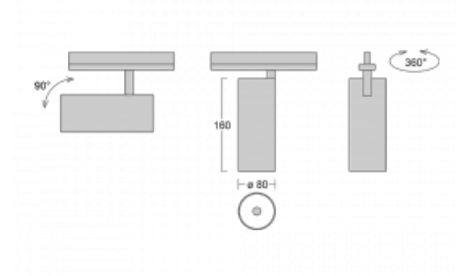

Technický výkres

Typ montáže	Lištové
Typ vyzařování	Přímé
Tvar svítidla	Kruhové
Barva svítidla	Černá
Materiál	Hliník
Životnost	L90/B50 60 000 hodin
Záruka	5 let
Popis svítidla	Svítidlo lištové
Rozměry	ø 80 mm × 160 mm
Hmotnost	0.7 kg
Světelný zdroj	LED MODUL
Druh optiky	Reflektor
Světelný tok*	1880 lm
Teplota chromatičnosti	3000 K teplá bílá
Měrný výkon	92 lm/W
MacAdam zdroje	3
Index podání barev	90
Vyzařovací úhel	25°
UGR max. X=4H Y=8H, ρ=70,50,20	17.2
Příkon svítidla*	20.4 W
Zapojení svítidla	DALI
Elektrické napětí	220-240V
Frekvence	50/60Hz