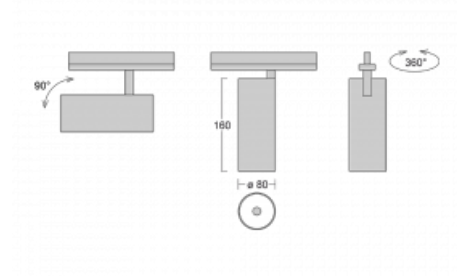

Technický výkres

Typ montáže	Lištové
Typ vyzařování	Přímé
Tvar svítidla	Kruhové
Barva svítidla	Bílá
Materiál	Hliník
Životnost	L90/B50 60 000 hodin
Záruka	60 měsíců
Popis svítidla	Svítidlo lištové
Rozměry	ø 80 mm × 160 mm
Hmotnost	0.7 kg
Světelný zdroj	LED MODUL
Druh optiky	Reflektor
Světelný tok*	990 lm ± 10 %
Teplota chromatičnosti	3000 K teplá bílá
Měrný výkon	99 lm/W
MacAdam zdroje	3
Index podání barev	90
Vyzařovací úhel	25°
UGR max. X=4H Y=8H, ρ=70,50,20	14.9
Příkon svítidla	10 W ± 10 %
Zapojení svítidla	Předradník nestmívatelný
Elektrické napětí	220-240V
Frekvence	50/60Hz