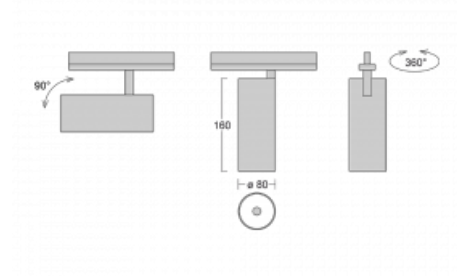

## Technický výkres

Typ montáže	Lištové
Typ vyzařování	Přímé
Tvar svítidla	Kruhové
Barva svítidla	Bílá
Materiál	Hliník
Životnost	L90/B50 60 000 hodin
Záruka	60 měsíců
Popis svítidla	Svítidlo lištové
Rozměry	ø 80 mm × 160 mm
Hmotnost	0.7 kg
Světelný zdroj	LED MODUL
Druh optiky	Reflektor
Světelný tok*	1040 lm ± 10 %
Teplota chromatičnosti	4000 K studená bílá
Měrný výkon	104 lm/W
MacAdam zdroje	3
Index podání barev	90
Vyzařovací úhel	25°
UGR max. X=4H Y=8H, ρ=70,50,20	15.1
Příkon svítidla	10 W ± 10 %
Zapojení svítidla	Stmívatelné DALI
Elektrické napětí	220-240V
Frekvence	50/60Hz