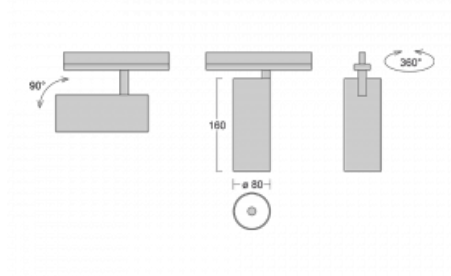

Technický výkres

Typ montáže	Lištové
Typ vyzařování	Přímé
Tvar svítidla	Kruhové
Barva svítidla	Stříbrná
Materiál	Hliník
Životnost	L90/B50 60 000 hodin
Záruka	5 let
Popis svítidla	Svítidlo lištové
Rozměry	ø 80 mm × 160 mm
Hmotnost	0.7 kg
Světelný zdroj	LED MODUL
Druh optiky	Reflektor
Světelný tok*	990 lm
Teplota chromatičnosti	3000 K teplá bílá
Měrný výkon	99 lm/W
MacAdam zdroje	3
Index podání barev	90
Vyzařovací úhel	25°
UGR max. X=4H Y=8H, ρ=70,50,20	14.9
Příkon svítidla*	10 W
Zapojení svítidla	DALI
Elektrické napětí	220-240V
Frekvence	50/60Hz