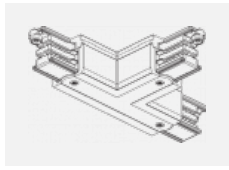

XTS37-2, black
spojka T vnitřní levá, černá

XTS37-3, white
spojka T vnitřní levá, bílá

XTS38-1, grey
spojka X, šedá

XTS38-2, black
spojka X, černá

XTS38-3, white
spojka X, bílá

XTS39-1, grey
spojka T vnější levá, šedá