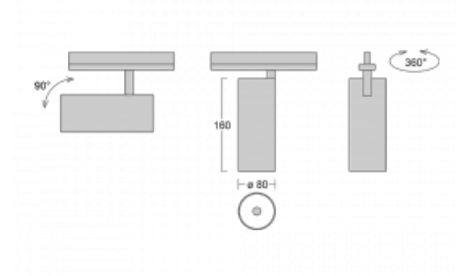

## Technický výkres

Typ montáže	Lištové
Typ vyzařování	Přímé
Tvar svítidla	Kruhové
Barva svítidla	Stříbrná
Materiál	Hliník
Životnost	L80/B10 60 000 hodin
Záruka	5 let
Popis svítidla	Svítidlo lištové
Rozměry	ø 80 mm × 160 mm
Hmotnost	0.7 kg
Světelný zdroj	LED MODUL
Druh optiky	Reflektor
Světelný tok*	2830 lm
Teplota chromatičnosti	3000 K teplá bílá
Měrný výkon	86 lm/W
MacAdam zdroje	3
Index podání barev	90
Vyzařovací úhel	18°
UGR max. X=4H Y=8H, ρ=70,50,20	19.9
Příkon svítidla*	33 W
Zapojení svítidla	DALI
Elektrické napětí	220-240V
Frekvence	50/60Hz