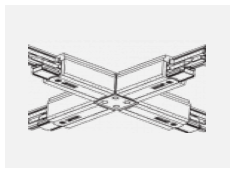

XTSC638-2, black
spojka X, DALI, černá