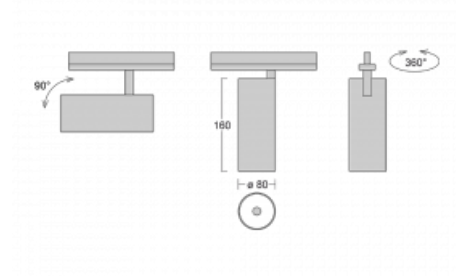

Technický výkres

Typ montáže	Lištové
Typ vyzařování	Přímé
Tvar svítidla	Kruhové
Barva svítidla	Bílá
Materiál	Hliník
Životnost	L90/B50 60 000 hodin
Záruka	5 let
Popis svítidla	Svítidlo lištové
Rozměry	ø 80 mm × 160 mm
Hmotnost	0.7 kg
Světelný zdroj	LED MODUL
Druh optiky	Reflektor
Světelný tok*	1880 lm
Teplota chromatičnosti	3000 K teplá bílá
Měrný výkon	92 lm/W
MacAdam zdroje	3
Index podání barev	90
Vyzařovací úhel	18°
UGR max. X=4H Y=8H, ρ=70,50,20	18.5
Příkon svítidla*	20.4 W
Zapojení svítidla	DALI
Elektrické napětí	220-240V
Frekvence	50/60Hz