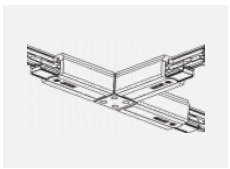

XTSC639-2, black
spojka T vnější levá,
DALI, černá