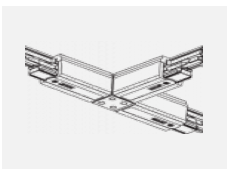

XTSC636-3, white
spojka T vnější pravá,
DALI, bílá