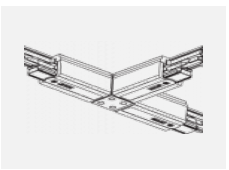

XTSC637-1, grey
spojka T vnitřní levá,
DALI, šedá