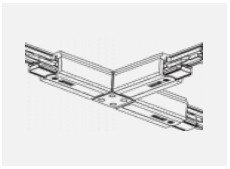

XTSC640-3, white
spojka T vnitřní pravá,
DALI, bílá