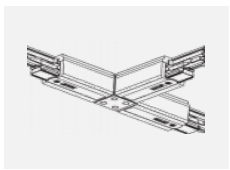

XTSC637-3, white
spojka T vnitřní levá,
DALI, bílá