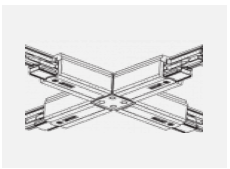

XTSC638-3, white
spojka X, DALI, bílá