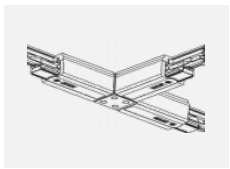

XTSC639-3, white
spojka T vnější levá,
DALI, bílá