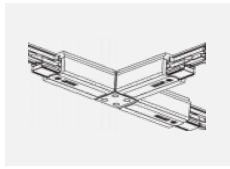

XTSC640-2, black
spojka T vnitřní pravá,
DALI, černá