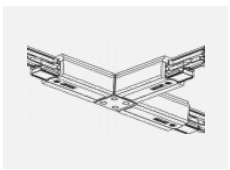

**XTSC635-3, white**  
spojka L vnější, DALI,  
bílá

**XTSC636-2, black**  
spojka T vnější pravá,  
DALI, černá

**XTSC636-3, white**  
spojka T vnější pravá,  
DALI, bílá

**XTSC637-1, grey**  
spojka T vnitřní levá,  
DALI, šedá