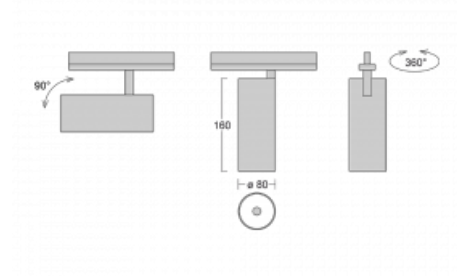

## Technický výkres

Typ montáže	Lištové
Typ vyzařování	Přímé
Tvar svítidla	Kruhové
Barva svítidla	Stříbrná
Materiál	Hliník
Životnost	L90/B50 60 000 hodin
Záruka	5 let
Popis svítidla	Svítidlo lištové
Rozměry	ø 80 mm × 160 mm
Hmotnost	0.7 kg
Světelný zdroj	LED MODUL
Druh optiky	Reflektor
Světelný tok*	1880 lm
Teplota chromatičnosti	3000 K teplá bílá
Měrný výkon	92 lm/W
MacAdam zdroje	3
Index podání barev	90
Vyzařovací úhel	18°
UGR max. X=4H Y=8H, ρ=70,50,20	18.5
Příkon svítidla*	20.4 W
Zapojení svítidla	DALI
Elektrické napětí	220-240V
Frekvence	50/60Hz