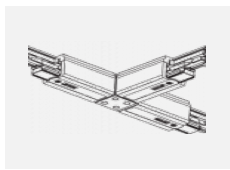

XTSC636-2, black
spojka T vnější pravá,
DALI, černá