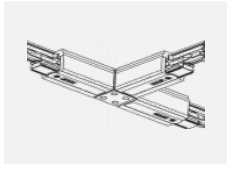

XTSC640-3, white
spojka T vnitřní pravá,
DALI, bílá