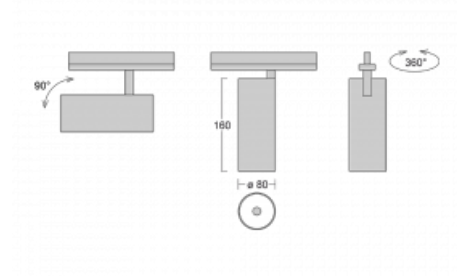

## Technický výkres

Typ montáže	Lištové
Typ vyzařování	Přímé
Tvar svítidla	Kruhové
Barva svítidla	Černá
Materiál	Hliník
Životnost	L90/B50 60 000 hodin
Záruka	60 měsíců
Popis svítidla	Svítidlo lištové
Rozměry	ø 80 mm × 160 mm
Hmotnost	0.7 kg
Světelný zdroj	LED MODUL
Druh optiky	Reflektor
Světelný tok*	1040 lm ± 10 %
Teplota chromatičnosti	4000 K studená bílá
Měrný výkon	104 lm/W
MacAdam zdroje	3
Index podání barev	90
Vyzařovací úhel	18°
UGR max. X=4H Y=8H, ρ=70,50,20	16.4
Příkon svítidla	10 W ± 10 %
Zapojení svítidla	Stmívatelné DALI
Elektrické napětí	220-240V
Frekvence	50/60Hz