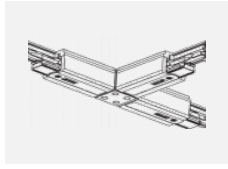

XTSC640-3, white
spojka T vnitřní pravá,
DALI, bílá