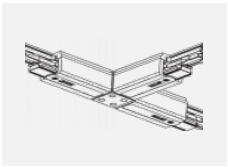

XTSC640-3, white
spojka T vnitřní pravá,
DALI, bílá

XTSC6400-1, grey
lišta 4m, DALI, šedá

XTSC6400-2, black
lišta 4m, DALI, černá

XTSC6400-3, white
lišta 4m, DALI, bílá

XTSCF6100-1, grey
lišta 1m, DALI -
zapuštěná montáž, šedá