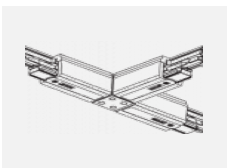

XTSC636-3, white
spojka T vnější pravá,
DALI, bílá