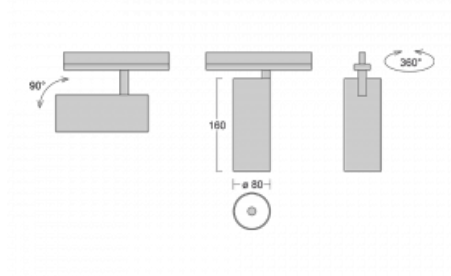

Technický výkres

Typ montáže	Lištové
Typ vyzařování	Přímé
Tvar svítidla	Kruhové
Barva svítidla	Stříbrná
Materiál	Hliník
Životnost	L90/B50 60 000 hodin
Záruka	5 let
Popis svítidla	Svítidlo lištové
Rozměry	ø 80 mm × 160 mm
Hmotnost	0.7 kg
Světelný zdroj	LED MODUL
Druh optiky	Reflektor
Světelný tok*	990 lm
Teplota chromatičnosti	3000 K teplá bílá
Měrný výkon	99 lm/W
MacAdam zdroje	3
Index podání barev	90
Vyzařovací úhel	18°
UGR max. X=4H Y=8H, ρ=70,50,20	16.3
Příkon svítidla*	10 W
Zapojení svítidla	DALI
Elektrické napětí	220-240V
Frekvence	50/60Hz