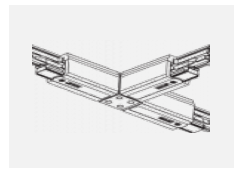

XTSC639-3, white
spojka T vnější levá, DALI, bílá