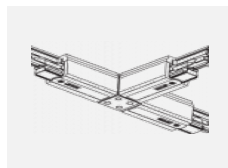

**XTSC635-3, white**  
spojka L vnější, DALI,  
bílá

**XTSC636-2, black**  
spojka T vnější pravá,  
DALI, černá

**XTSC636-3, white**  
spojka T vnější pravá,  
DALI, bílá

**XTSC637-1, grey**  
spojka T vnitřní levá,  
DALI, šedá