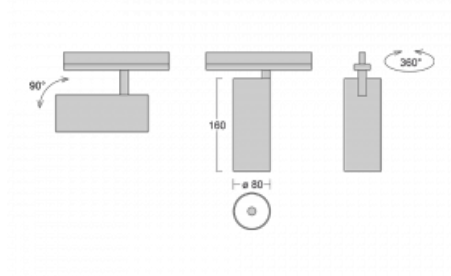

## Technický výkres

Typ montáže	Lištové
Typ vyzařování	Přímé
Tvar svítidla	Kruhové
Barva svítidla	Bílá
Materiál	Hliník
Životnost	L80/B10 60 000 hodin
Záruka	60 měsíců
Popis svítidla	Svítidlo lištové
Rozměry	ø 80 mm × 160 mm
Hmotnost	0.7 kg
Světelný zdroj	LED MODUL
Druh optiky	Reflektor
Světelný tok*	2970 lm ± 10 %
Teplota chromatičnosti	4000 K studená bílá
Měrný výkon	90 lm/W
MacAdam zdroje	3
Index podání barev	90
Vyzařovací úhel	32°
UGR max. X=4H Y=8H, ρ=70,50,20	18.6
Příkon svítidla	33 W ± 10 %
Zapojení svítidla	Stmívatelné DALI
Elektrické napětí	220-240V
Frekvence	50/60Hz