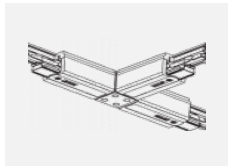

XTSC640-3, white
spojka T vnitřní pravá,
DALI, bílá