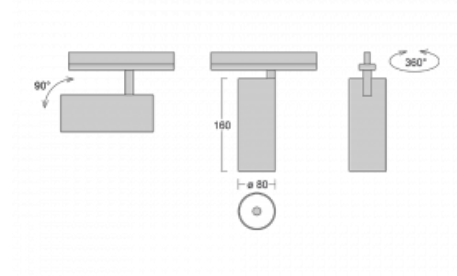

Technický výkres

Typ montáže	Lištové
Typ vyzařování	Přímé
Tvar svítidla	Kruhové
Barva svítidla	Černá
Materiál	Hliník
Životnost	L80/B10 60 000 hodin
Záruka	5 let
Popis svítidla	Svítidlo lištové
Rozměry	ø 80 mm × 160 mm
Hmotnost	0.7 kg
Světelný zdroj	LED MODUL
Druh optiky	Reflektor
Světelný tok*	2970 lm
Teplota chromatičnosti	4000 K studená bílá
Měrný výkon	90 lm/W
MacAdam zdroje	3
Index podání barev	90
Vyzařovací úhel	32°
UGR max. X=4H Y=8H, ρ=70,50,20	18.6
Příkon svítidla*	33 W
Zapojení svítidla	DALI
Elektrické napětí	220-240V
Frekvence	50/60Hz