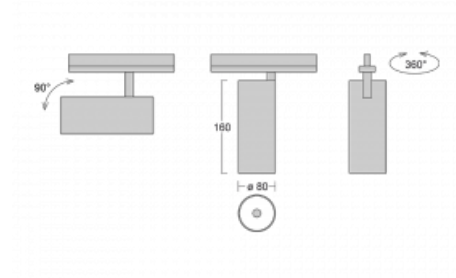

Technický výkres

Typ montáže	Lištové
Typ vyzařování	Přímé
Tvar svítidla	Kruhové
Barva svítidla	Stříbrná
Materiál	Hliník
Životnost	L80/B10 60 000 hodin
Záruka	5 let
Popis svítidla	Svítidlo lištové
Rozměry	ø 80 mm × 160 mm
Hmotnost	0.7 kg
Světelný zdroj	LED MODUL
Druh optiky	Reflektor
Světelný tok*	2830 lm
Teplota chromatičnosti	3000 K teplá bílá
Měrný výkon	86 lm/W
MacAdam zdroje	3
Index podání barev	90
Vyzařovací úhel	32°
UGR max. X=4H Y=8H, ρ=70,50,20	18.5
Příkon svítidla*	33 W
Zapojení svítidla	DALI
Elektrické napětí	220-240V
Frekvence	50/60Hz