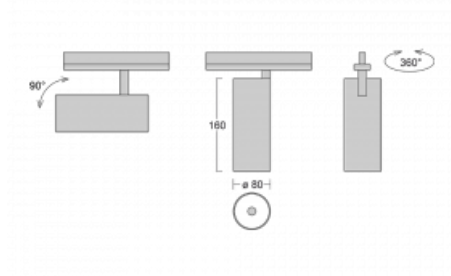

## Technický výkres

Typ montáže	Lištové
Typ vyzařování	Přímé
Tvar svítidla	Kruhové
Barva svítidla	Černá
Materiál	Hliník
Životnost	L80/B10 60 000 hodin
Záruka	60 měsíců
Popis svítidla	Svítidlo lištové
Rozměry	ø 80 mm × 160 mm
Hmotnost	0.7 kg
Světelný zdroj	LED MODUL
Druh optiky	Reflektor
Světelný tok*	2830 lm ± 10 %
Teplota chromatičnosti	3000 K teplá bílá
Měrný výkon	86 lm/W
MacAdam zdroje	3
Index podání barev	90
Vyzařovací úhel	32°
UGR max. X=4H Y=8H, ρ=70,50,20	18.5
Příkon svítidla	33 W ± 10 %
Zapojení svítidla	Stmívatelné DALI
Elektrické napětí	220-240V
Frekvence	50/60Hz