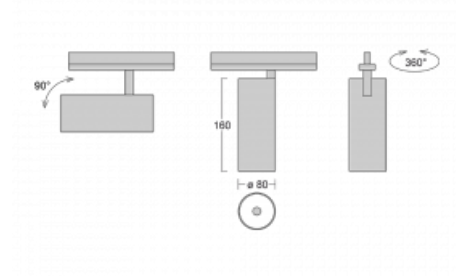

Technický výkres

Typ montáže	Lištové
Typ vyzařování	Přímé
Tvar svítidla	Kruhové
Barva svítidla	Bílá
Materiál	Hliník
Životnost	L90/B50 60 000 hodin
Záruka	5 let
Popis svítidla	Svítidlo lištové
Rozměry	ø 80 mm × 160 mm
Hmotnost	0.7 kg
Světelný zdroj	LED MODUL
Druh optiky	Reflektor
Světelný tok	1970 lm ± 10 %
Teplota chromatičnosti	4000 K studená bílá
Měrný výkon	97 lm/W
MacAdam zdroje	3
Index podání barev	90
Vyzařovací úhel	32°
UGR max. X=4H Y=8H, ρ=70,50,20	17.2
Příkon svítidla	20.4 W ± 10 %
Zapojení svítidla	Stmívatelné DALI
Elektrické napětí	220-240V
Frekvence	50/60Hz