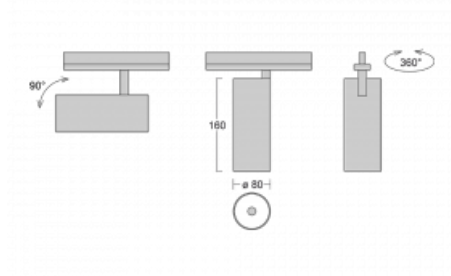

Technický výkres

Typ montáže	Lištové
Typ vyzařování	Přímé
Tvar svítidla	Kruhové
Barva svítidla	Černá
Materiál	Hliník
Životnost	L90/B50 60 000 hodin
Záruka	60 měsíců
Popis svítidla	Svítidlo lištové
Rozměry	ø 80 mm × 160 mm
Hmotnost	0.7 kg
Světelný zdroj	LED MODUL
Druh optiky	Reflektor
Světelný tok*	1970 lm ± 10 %
Teplota chromatičnosti	4000 K studená bílá
Měrný výkon	97 lm/W
MacAdam zdroje	3
Index podání barev	90
Vyzařovací úhel	32°
UGR max. X=4H Y=8H, ρ=70,50,20	17.2
Příkon svítidla	20.4 W ± 10 %
Zapojení svítidla	Stmívatelné DALI
Elektrické napětí	220-240V
Frekvence	50/60Hz