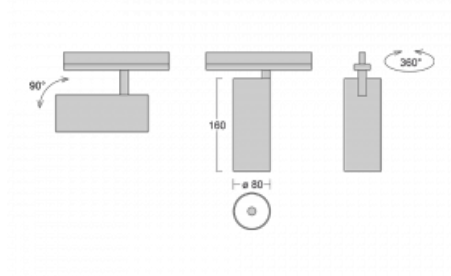

Technický výkres

Typ montáže	Lištové
Typ vyzařování	Přímé
Tvar svítidla	Kruhové
Barva svítidla	Stříbrná
Materiál	Hliník
Životnost	L90/B50 60 000 hodin
Záruka	60 měsíců
Popis svítidla	Svítidlo lištové
Rozměry	ø 80 mm × 160 mm
Hmotnost	0.7 kg
Světelný zdroj	LED MODUL
Druh optiky	Reflektor
Světelný tok*	1880 lm ± 10 %
Teplota chromatičnosti	3000 K teplá bílá
Měrný výkon	92 lm/W
MacAdam zdroje	3
Index podání barev	90
Vyzařovací úhel	32°
UGR max. X=4H Y=8H, ρ=70,50,20	17
Příkon svítidla	20.4 W ± 10 %
Zapojení svítidla	Stmívatelné DALI
Elektrické napětí	220-240V
Frekvence	50/60Hz