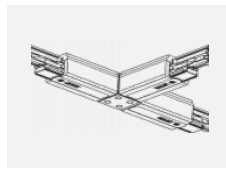

XTSC639-2, black
spojka T vnější levá,
DALI, černá