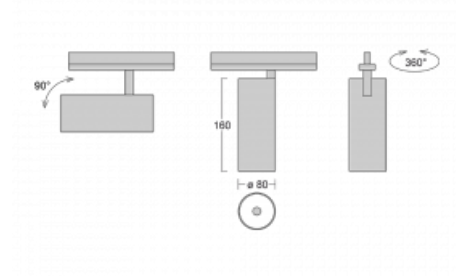

Technický výkres

Typ montáže	Lištové
Typ vyzařování	Přímé
Tvar svítidla	Kruhové
Barva svítidla	Stříbrná
Materiál	Hliník
Životnost	L90/B50 60 000 hodin
Záruka	5 let
Popis svítidla	Svítidlo lištové
Rozměry	ø 80 mm × 160 mm
Hmotnost	0.7 kg
Světelný zdroj	LED MODUL
Druh optiky	Reflektor
Světelný tok	990 lm ± 10 %
Teplota chromatičnosti	3000 K teplá bílá
Měrný výkon	99 lm/W
MacAdam zdroje	3
Index podání barev	90
Vyzařovací úhel	32°
UGR max. X=4H Y=8H, ρ=70,50,20	14.8
Příkon svítidla	10 W ± 10 %
Zapojení svítidla	Předradník nestmívatelný
Elektrické napětí	220-240V
Frekvence	50/60Hz