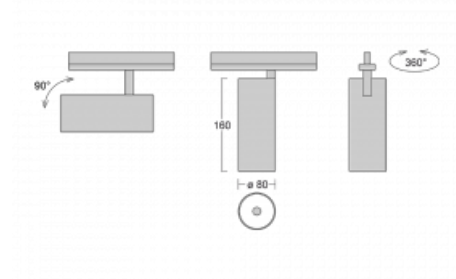

Technický výkres

Typ montáže	Lištové
Typ vyzařování	Přímé
Tvar svítidla	Kruhové
Barva svítidla	Černá
Materiál	Hliník
Životnost	L90/B50 60 000 hodin
Záruka	5 let
Popis svítidla	Svítidlo lištové
Rozměry	ø 80 mm × 160 mm
Hmotnost	0.7 kg
Světelný zdroj	LED MODUL
Druh optiky	Reflektor
Světelný tok*	1040 lm
Teplota chromatičnosti	4000 K studená bílá
Měrný výkon	104 lm/W
MacAdam zdroje	3
Index podání barev	90
Vyzařovací úhel	32°
UGR max. X=4H Y=8H, ρ=70,50,20	15
Příkon svítidla*	10 W
Zapojení svítidla	DALI
Elektrické napětí	220-240V
Frekvence	50/60Hz