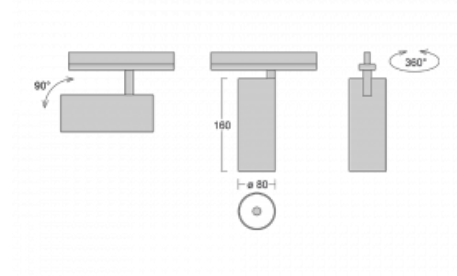

Technický výkres

Typ montáže	Lištové
Typ vyzařování	Přímé
Tvar svítidla	Kruhové
Barva svítidla	Černá
Materiál	Hliník
Životnost	L90/B50 60 000 hodin
Záruka	5 let
Popis svítidla	Svítidlo lištové
Rozměry	ø 80 mm × 160 mm
Hmotnost	0.7 kg
Světelný zdroj	LED MODUL
Druh optiky	Reflektor
Světelný tok	1040 lm ± 10 %
Teplota chromatičnosti	4000 K studená bílá
Měrný výkon	104 lm/W
MacAdam zdroje	3
Index podání barev	90
Vyzařovací úhel	32°
UGR max. X=4H Y=8H, ρ=70,50,20	15
Příkon svítidla	10 W ± 10 %
Zapojení svítidla	Stmívatelné DALI
Elektrické napětí	220-240V
Frekvence	50/60Hz