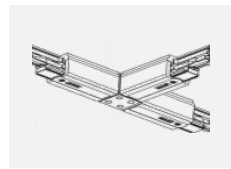

XTSC639-3, white
spojka T vnější levá,
DALI, bílá