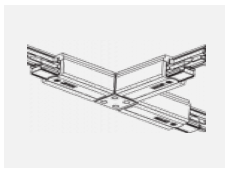

XTSC639-1, grey
spojka T vnější levá,
DALI, šedá