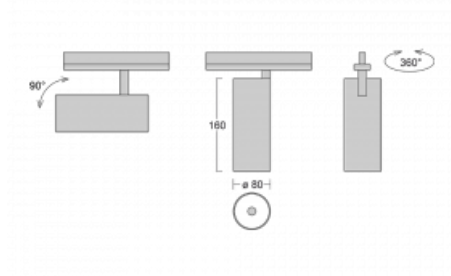

Technický výkres

Typ montáže	Lištové
Typ vyzařování	Přímé
Tvar svítidla	Kruhové
Barva svítidla	Bílá
Materiál	Hliník
Životnost	L90/B50 60 000 hodin
Záruka	5 let
Popis svítidla	Svítidlo lištové
Rozměry	ø 80 mm × 160 mm
Hmotnost	0.7 kg
Světelný zdroj	LED MODUL
Druh optiky	Reflektor
Světelný tok*	990 lm
Teplota chromatičnosti	3000 K teplá bílá
Měrný výkon	99 lm/W
MacAdam zdroje	3
Index podání barev	90
Vyzařovací úhel	32°
UGR max. X=4H Y=8H, ρ=70,50,20	14.8
Příkon svítidla*	10 W
Zapojení svítidla	DALI
Elektrické napětí	220-240V
Frekvence	50/60Hz