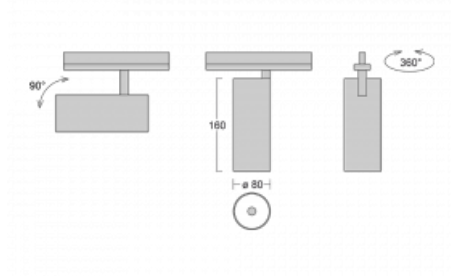

Technický výkres

Typ montáže	Lištové
Typ vyzařování	Přímé
Tvar svítidla	Kruhové
Barva svítidla	Stříbrná
Materiál	Hliník
Životnost	L90/B50 60 000 hodin
Záruka	5 let
Popis svítidla	Svítidlo lištové
Rozměry	ø 80 mm × 160 mm
Hmotnost	0.7 kg
Světelný zdroj	LED MODUL
Druh optiky	Reflektor
Světelný tok*	990 lm
Teplota chromatičnosti	3000 K teplá bílá
Měrný výkon	99 lm/W
MacAdam zdroje	3
Index podání barev	90
Vyzařovací úhel	32°
UGR max. X=4H Y=8H, ρ=70,50,20	14.8
Příkon svítidla*	10 W
Zapojení svítidla	DALI
Elektrické napětí	220-240V
Frekvence	50/60Hz